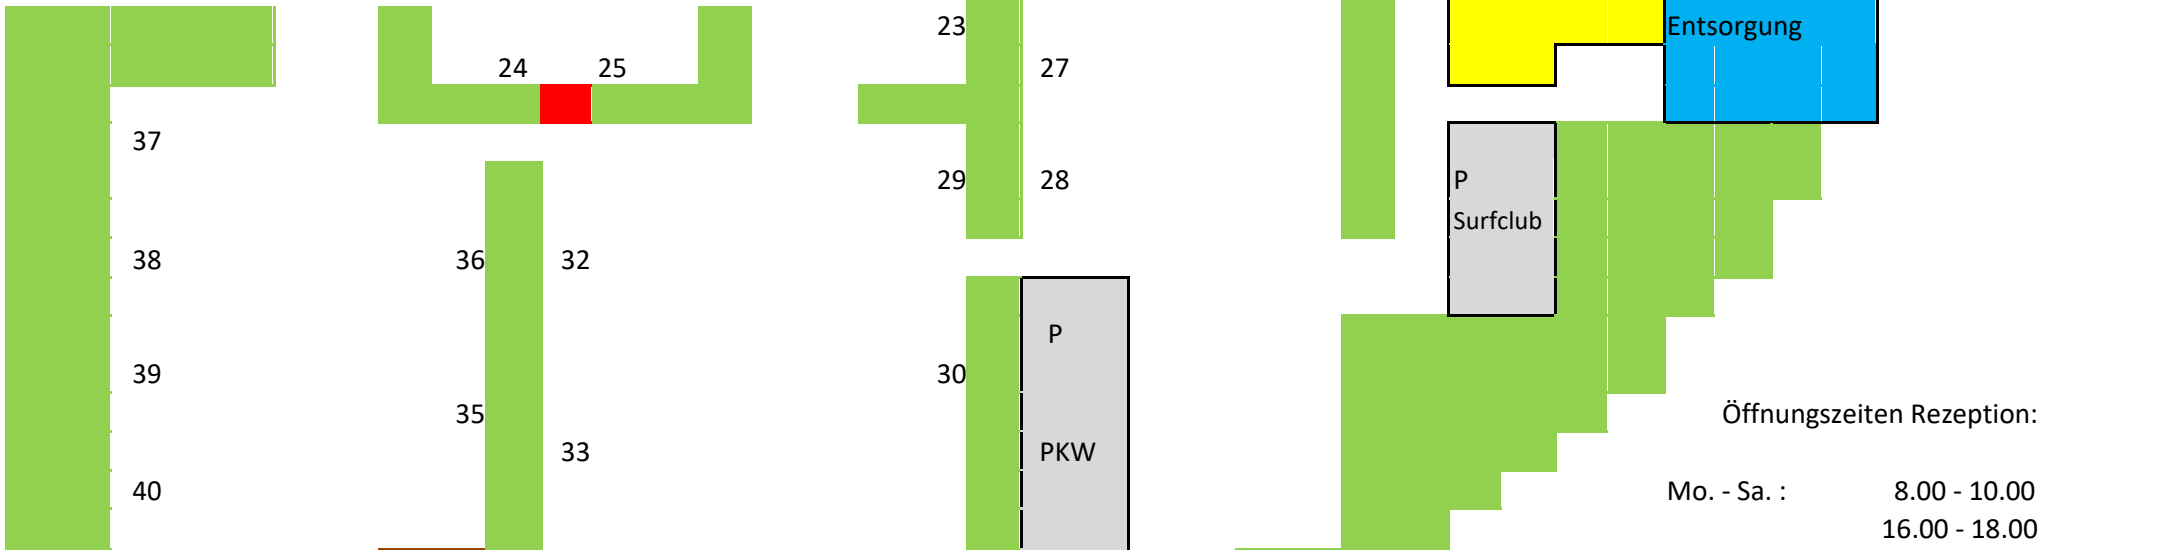

# Wohnmobilstation - Bremervördersee

Öffnungszeiten Rezeption:

Mo. - Sa. : 8.00 - 10.00  
16.00 - 18.00  
So.+Feiertag: 9.00 - 11.00  
16.00 - 18.00

220V-Versorgung

Sie erreichen uns außerhalb der Öffnungszeiten?  
Suchen Sie sich einen Platz und besuchen die Rezeption zur Öffnungszeit.

Die Sperrbänder sind nur von Platzbesuchern zu öffnen und selbstverständlich auch wieder zu schließen.

Wir wünschen Ihnen einen angenehmen Aufenthalt.

Kiebitzweg