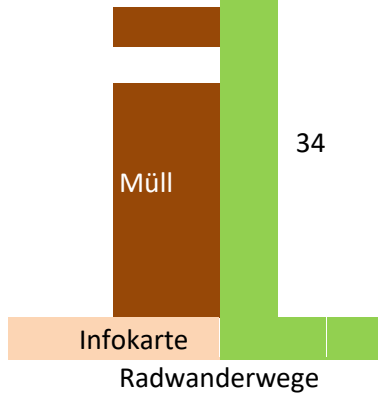

# Wohnmobilstation - Bremervördersee

Öffnungszeiten Rezeption:

Mo. - Sa. : 8.00 - 10.00  
16.00 - 18.00  
So.+Feiertag: 9.00 - 11.00  
16.00 - 18.00

220V-Versorgung

Sie erreichen uns außerhalb der Öffnungszeiten?  
Suchen Sie sich einen Platz und besuchen die Rezeption zur Öffnungszeit.